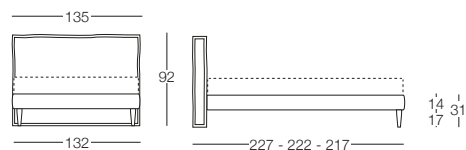

# Elisabeth

Elisabeth - Contemporary Chic

SFODERABILE

FUORI MISURA  
MAX 200 cm

Letto disponibile in fascia alta e bassa con vano contenitore, per materasso L 80/120/160/180, testata imbottita rivestita in tessuto, completamente sfoderabile.

## Letto singolo 80

L 80 x P 190/200

## Letto matrimoniale 160

L 160 x P 190/200

## Letto matrimoniale 180

L 180 x P 190/200