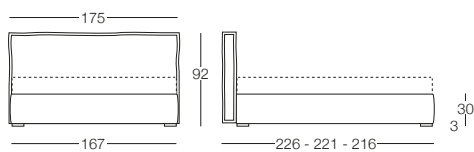

# Elisabeth

Elisabeth - Contemporary Chic

SFODERABILE

FUORI MISURA  
MAX 200 cm

Letto disponibile in fascia alta e bassa con vano contenitore, per materasso L 80/120/160/180, testata imbottita rivestita in tessuto, completamente sfoderabile.

## Letto singolo 80

L 80 x P 190/200

## Letto 1 piazza e mezza 120

L 120 x P 190/200

## Letto matrimoniale 160

L 160 x P 190/200