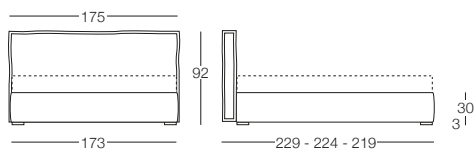

# Elisabeth

Elisabeth - Contemporary Chic

SFODERABILE

FUORI MISURA  
MAX 200 cm

Letto disponibile in fascia alta e bassa con vano contenitore, per materasso L 80/120/160/180, testata imbottita rivestita in tessuto, completamente sfoderabile.

## Letto singolo 80

L 80 x P 190/200

## Letto 1 piazza e mezza 120

L 120 x P 190/200

## Letto matrimoniale 160

L 160 x P 190/200