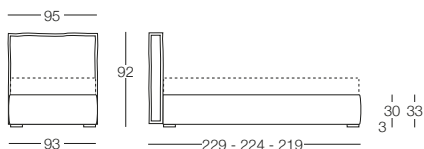

# Elisabeth

Elisabeth - Contemporary Chic

SFODERABILE

FUORI MISURA  
MAX 200 cm

Letto disponibile in fascia alta e bassa con vano contenitore, per materasso L 80/120/160/180, testata imbottita rivestita in tessuto, completamente sfoderabile.

## Letto singolo 80

L 80 x P 190/200

## Letto matrimoniale 160

L 160 x P 190/200

## Letto matrimoniale 180

L 180 x P 190/200