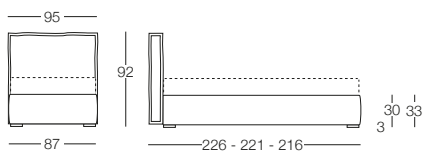

# Elisabeth

Elisabeth - Contemporary Chic

SFODERABILE

FUORI MISURA  
MAX 200 cm

Letto disponibile in fascia alta e bassa con vano contenitore, per materasso L 80/120/160/180, testata imbottita rivestita in tessuto, completamente sfoderabile.

## Letto singolo 80

L 80 x P 190/200

## Letto matrimoniale 160

L 160 x P 190/200

## Letto matrimoniale 180

L 180 x P 190/200