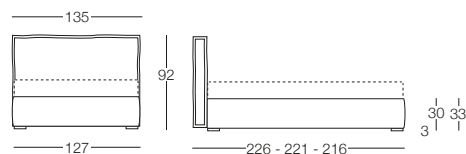

# Elisabeth

Elisabeth - Contemporary Chic

SFODERABILE

FUORI MISURA  
MAX 200 cm

Letto disponibile in fascia alta e bassa con vano contenitore, per materasso L 80/120/160/180, testata imbottita rivestita in tessuto, completamente sfoderabile.

## Letto singolo 80

L 80 x P 190/200

## Letto matrimoniale 160

L 160 x P 190/200

## Letto matrimoniale 180

L 180 x P 190/200