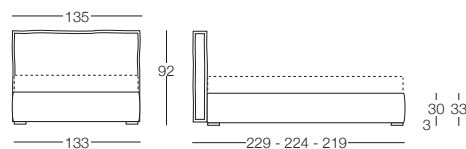

# Elisabeth

Elisabeth - Contemporary Chic

SFODERABILE

FUORI MISURA  
MAX 200 cm

Letto disponibile in fascia alta e bassa con vano contenitore, per materasso L 80/120/160/180, testata imbottita rivestita in tessuto, completamente sfoderabile.

## Letto singolo 80

L 80 x P 190/200

## Letto matrimoniale 160

L 160 x P 190/200

## Letto matrimoniale 180

L 180 x P 190/200