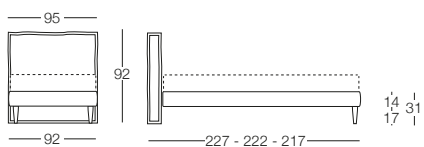

# Elisabeth

Elisabeth - Contemporary Chic

SFODERABILE

FUORI MISURA  
MAX 200 cm

Letto disponibile in fascia alta e bassa con vano contenitore, per materasso L 80/120/160/180, testata imbottita rivestita in tessuto, completamente sfoderabile.

## Letto singolo 80

L 80 x P 190/200

## Letto matrimoniale 160

L 160 x P 190/200

## Letto matrimoniale 180

L 180 x P 190/200