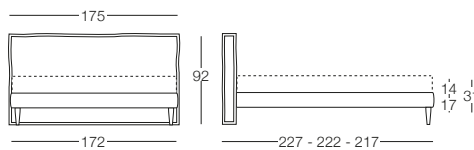

# Elisabeth

Elisabeth - Contemporary Chic

SFODERABILE

FUORI MISURA  
MAX 200 cm

Letto disponibile in fascia alta e bassa con vano contenitore, per materasso L 80/120/160/180, testata imbottita rivestita in tessuto, completamente sfoderabile.

## Letto singolo 80

L 80 x P 190/200

## Letto 1 piazza e mezza 120

L 120 x P 190/200

## Letto matrimoniale 160

L 160 x P 190/200