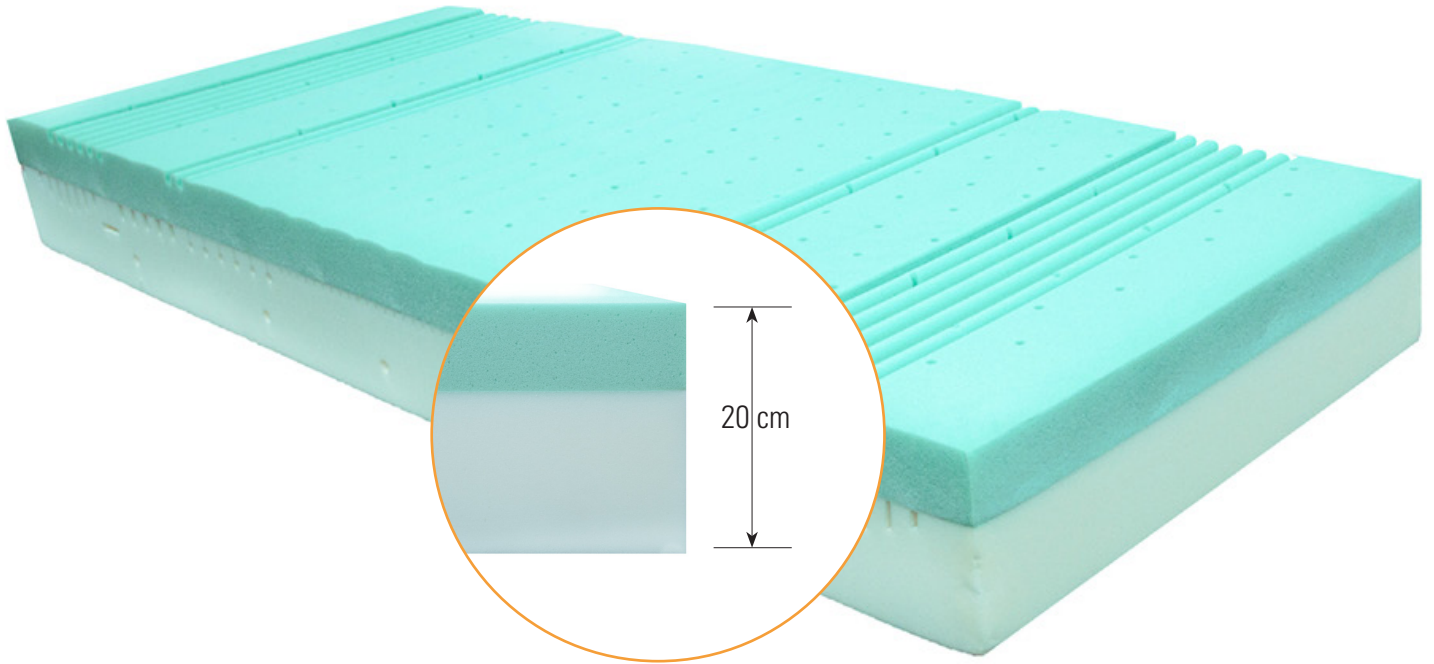

Materasso Memory Green

Caratteristiche

Features

Lavorazioni

Features

Il materasso **Memory Green** si configura come la congiunzione perfetta tra la salute, tecnologia e naturalezza.

L'effetto antidecubito della lastra è reso mediante l'utilizzo di 3 accorgenze particolari:

- Una sagomatura interna molto accentuata per favorire l'effetto basculante, ed un'altra inferiore per favorire il piegarsi del materasso nel caso di reti motorizzate.
- L'utilizzo di una lastra di schiuma viscoelastica a lento ritorno, con bugnatura omogenea.
- Fori che trapassano il ViscoPur per garantire la circolazione dell'aria all'interno del materasso, favorendo un microclima igienico e perfetto.

Sia l'Aqupur e il Viscopur sfruttano la tecnologia AloeFeel, rendendo il prodotto completamente naturale ed ecosostenibile.

Per questi motivi il materasso Memory Green è classificato come Presidio medico di Classe I.

ViscoPur® AloeFeel® è la schiuma viscoelastica a lento ritorno a base d'acqua, schiumata con olii vegetali e arricchita con microcapsule di aloe vera. Il ViscoPur® favorisce la distribuzione ottimale del peso corporeo sul materasso, minimizzando i punti di pressione e favorendo la circolazione del sangue mentre l'Aloe idrata i tessuti in modo naturale, calma il sistema nervoso e sostiene il sistema immunitario. E' inoltre indeformabile, cioè in grado di ritornare alla propria forma originaria in modo naturale e costante, garantendo un supporto ottimale in ogni posizione.