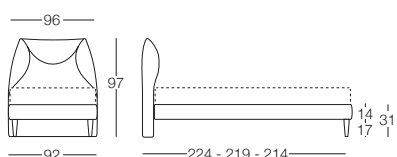

Corinne

Corinne - Morbidezza Contemporanea

Letto disponibile in fascia alta e bassa con vano contenitore, per materasso L 80/120/160/180, testata imbottita rivestita in tessuto, completamente sfoderabile.

Letto singolo 80

L 80 x P 190/200

Letto 1 piazza e mezza 120

L 120 x P 190/200

Letto matrimoniale 160

L 160 x P 190/200

Letto matrimoniale 180

L 180 x P 190/200