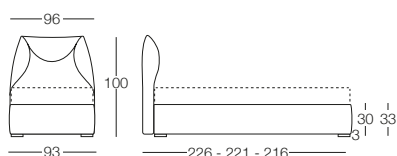

Corinne

Corinne - Morbidezza Contemporanea

Letto disponibile in fascia alta e bassa con vano contenitore, per materasso L 80/120/160/180, testata imbottita rivestita in tessuto, completamente sfoderabile.

Letto singolo 80

L 80 x P 190/200

Letto 1 piazza e mezza 120

L 120 x P 190/200

Letto matrimoniale 160

L 160 x P 190/200

Letto matrimoniale 180

L 180 x P 190/200