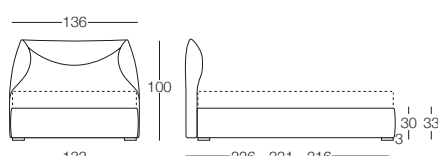

Corinne

Corinne - Morbidezza Contemporanea

Letto disponibile in fascia alta e bassa con vano contenitore, per materasso L 80/120/160/180, testata imbottita rivestita in tessuto, completamente sfoderabile.

Letto singolo 80

L 80 x P 190/200

Letto 1 piazza e mezza 120

L 120 x P 190/200

Letto matrimoniale 160

L 160 x P 190/200

Letto matrimoniale 180

L 180 x P 190/200