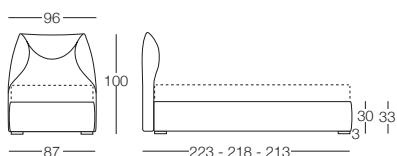

Corinne

Corinne - Morbidezza Contemporanea

Letto disponibile in fascia alta e bassa con vano contenitore, per materasso L 80/120/160/180, testata imbottita rivestita in tessuto, completamente sfoderabile.

Letto singolo 80

L 80 x P 190/200

Letto 1 piazza e mezza 120

L 120 x P 190/200

Letto matrimoniale 160

L 160 x P 190/200

Letto matrimoniale 180

L 180 x P 190/200