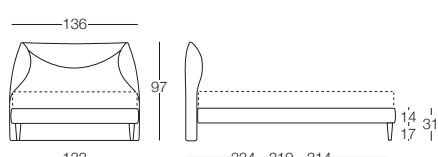

Corinne

Corinne - Morbidezza Contemporanea

Letto disponibile in fascia alta e bassa con vano contenitore, per materasso L 80/120/160/180, testata imbottita rivestita in tessuto, completamente sfoderabile.

Letto singolo 80

L 80 x P 190/200

Letto 1 piazza e mezza 120

L 120 x P 190/200

Letto matrimoniale 160

L 160 x P 190/200

Letto matrimoniale 180

L 180 x P 190/200