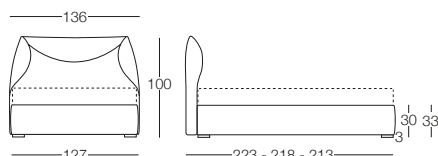

Corinne

Corinne - Morbidezza Contemporanea

Letto disponibile in fascia alta e bassa con vano contenitore, per materasso L 80/120/160/180, testata imbottita rivestita in tessuto, completamente sfoderabile.

Letto singolo 80

L 80 x P 190/200

Letto 1 piazza e mezza 120

L 120 x P 190/200

Letto matrimoniale 160

L 160 x P 190/200

Letto matrimoniale 180

L 180 x P 190/200